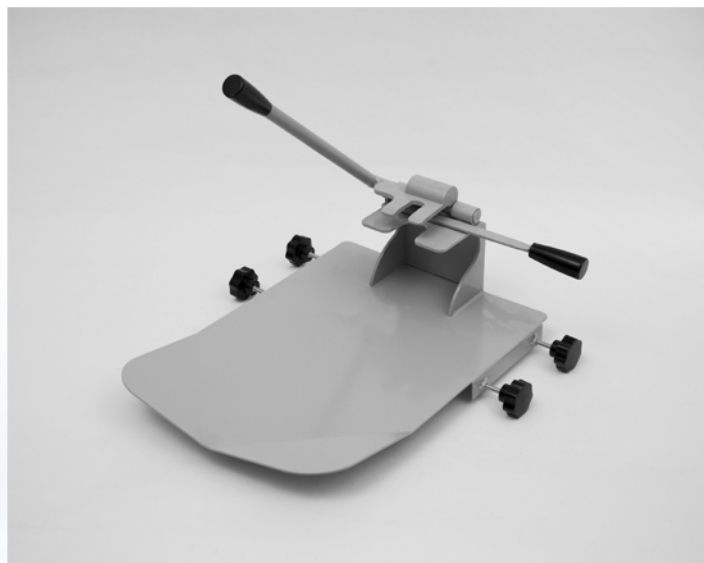

## Riempi pesa lattine - Micra

La Micra è una riempi pesa lattine e bottiglie usata dalle aziende sia per uso industriale che per uso commerciale, ideale per l'olio extra vergine d'oliva. La macchina è dotata di colonna e piatto bilancia in acciaio inox, pompa autoadescante e visualizzatore elettronico del peso. Ha come punti di forza le dimensioni ridotte e i costi contenuti, facilità di utilizzo, maneggevolezza e alta precisione. Omologabile CE-M.

### CARATTERISTICHE:

- Dimensioni: 33 x 88 x 45 cm
- Peso: 25 kg
- Portata massima: 30 kg
- Struttura in acciaio verniciato
- Colonna e piatto bilancia in acciaio inox
- Dimensioni piatto bilancia: 30 x 30 cm
- Valvola in acciaio inox
- Visualizzatore elettronico per dosaggio con pulsanti di marcia
- Pulsanti di AVVIO ed EMERGENZA
- Spia di funzionamento
- Regolatore di flusso per diversi dosaggi
- Erogatore manuale regolabile con filtro antigoccia
- Fermo regolabile e snodabile per tutti i tipi di contenitori
- Velocità di riempimento: 5 litri in 40 secondi
- Pompa autoadescante
- Bocche da  $\frac{3}{4}$
- Alimentazione: 220/230 VAc 50/60 Hz
- Consente il riempimento di formati a partire da 250 ml
- Recipienti riempibili: bottiglie in plastica, vetro, ceramica, lattine in banda stagna e bag in box (Piastra per riempimento bag in box opzionale)
- Diversi prodotti alimentari erogabili. Ideale per olio d'oliva

## Piastra bag in box

Piastra in acciaio inox per riempimento bag in box, abbinabile a riempi pesa lattine "Micra" e "LibraTouch". Adatta per qualsiasi misura di bag in box. La piastra è facile da montare e smontare, dotata di apposita maniglia per semplificare la chiusura.